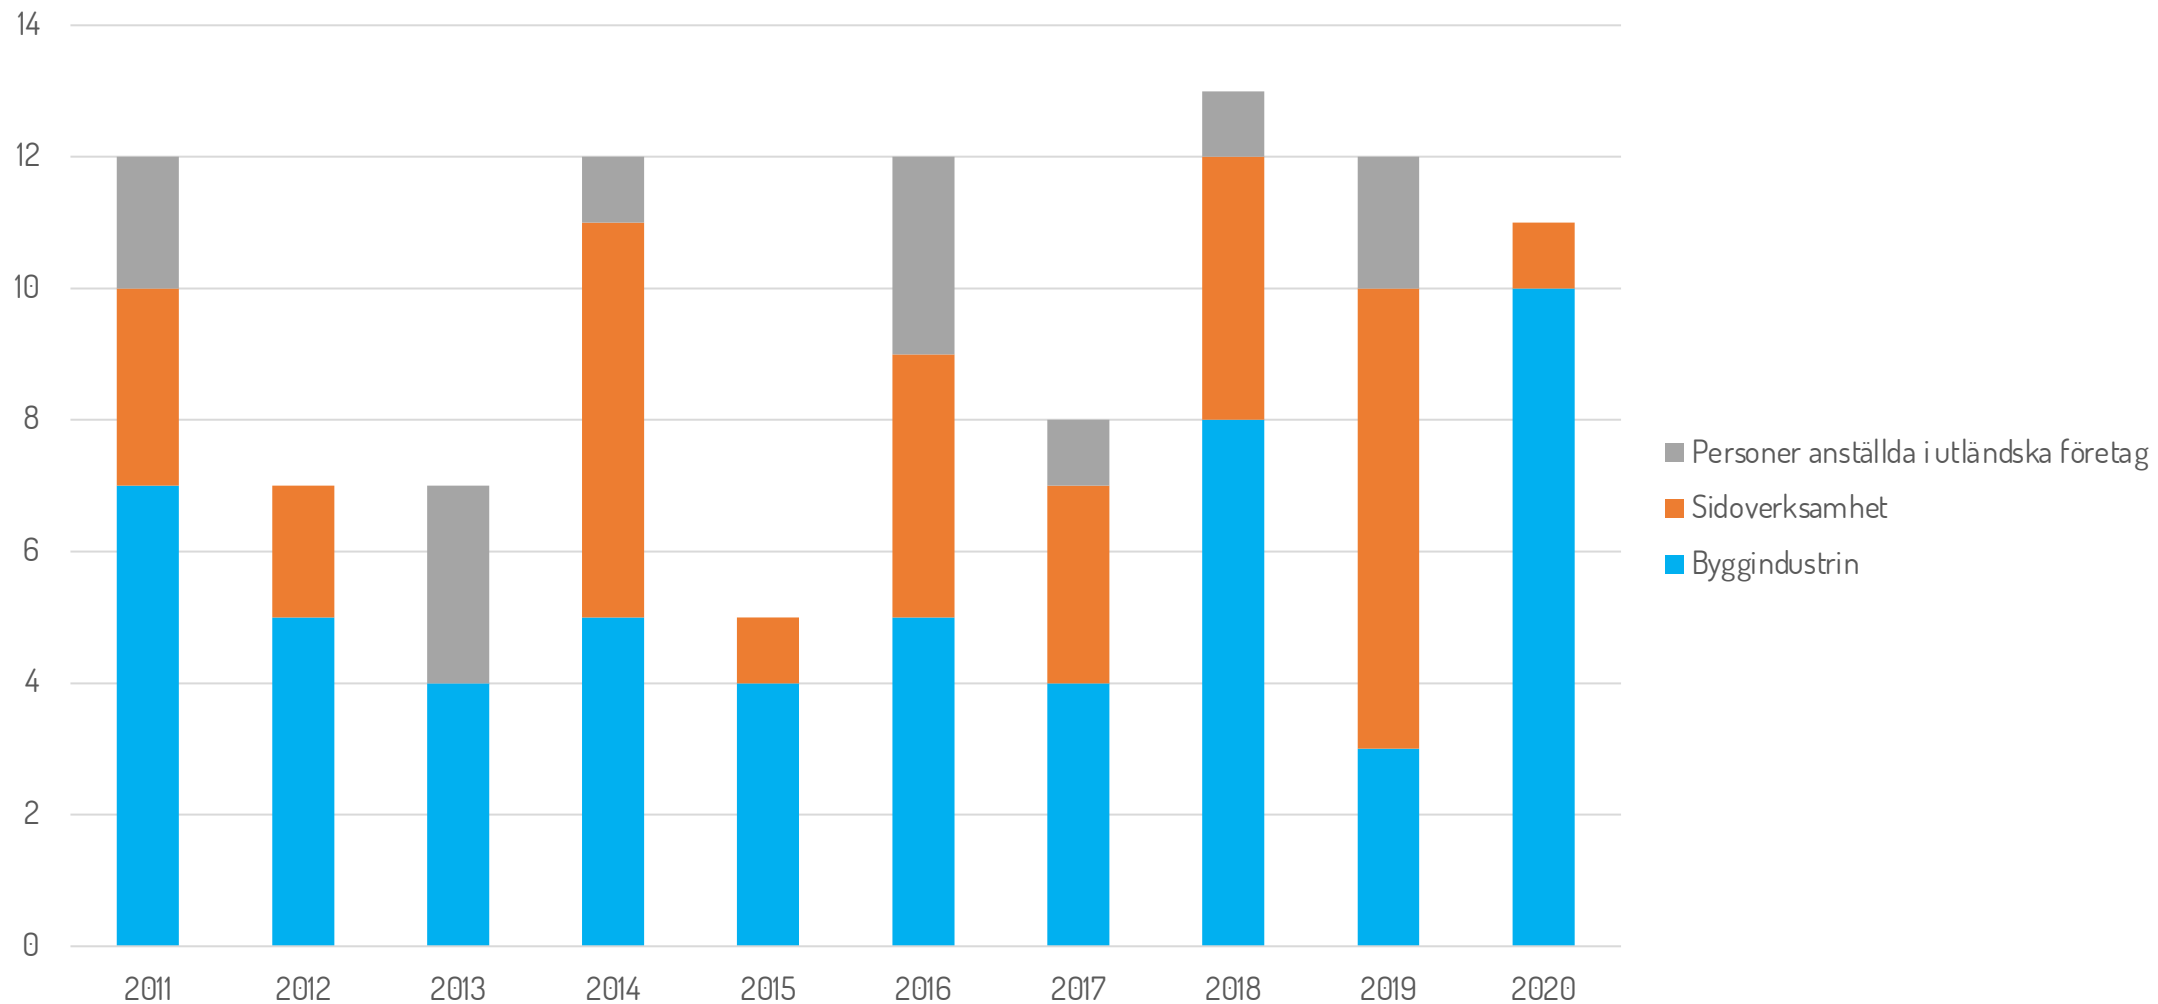

# Byggbranschens dödsolyckor 2011-2020

Källor:

BCA (Byggbranschens centrala arbetsmiljöråd) : Byggverksamhet (Byggindustrin samt sidoverksamhet)

Sidoverksamhet = Byggnadsplåtslageri Elinstallation Ventilation VVS Måleri Glasmästeri Maskinentreprenastallation